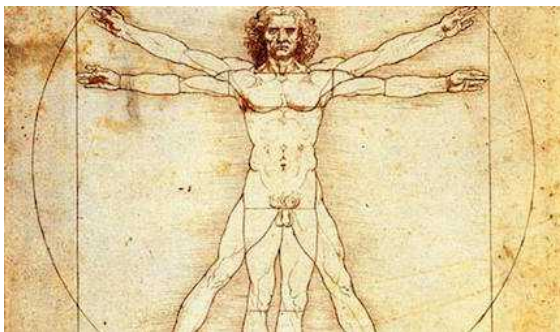

Profilo | Redazione | Pubblicità

Cerca nel sito

Cerca

Home | Attualità | Politica | Economia | Cultura e Spettacolo | Scienze e Tecnologie | Curiosità | Sport | Video | Foto | Regioni

Home / [Cultura e Spettacolo](#) / Expo 2015, a Palazzo Reale l'Uomo Vitruviano di Leonardo

Expo 2015, a Palazzo Reale l'Uomo Vitruviano di Leonardo

Posted on 10 dicembre 2014 by Redazione in [Cultura e Spettacolo](#) with 0 Comments

Il più celebre disegno su carta di Leonardo Da Vinci, l'Uomo Vitruviano, in occasione dell'Expo sarà esposto a Palazzo Reale, a Milano, per un mese. Tempo massimo per le esigenze di conservazione della preziosa opera.

Il disegno, conservato alle Gallerie dell'Accademia di Venezia, è concesso in

prestito per il grande evento espositivo "Leonardo da Vinci 1452 - 1519" in programma per [Expo in città](#).

Insieme ai capolavori provenienti dal Louvre, da Washington e da importanti istituzioni italiane e internazionali, l'Uomo Vitruviano rappresenta un'opera fondamentale del percorso della più grande esposizione dedicata a Leonardo mai ideata prima in Italia.